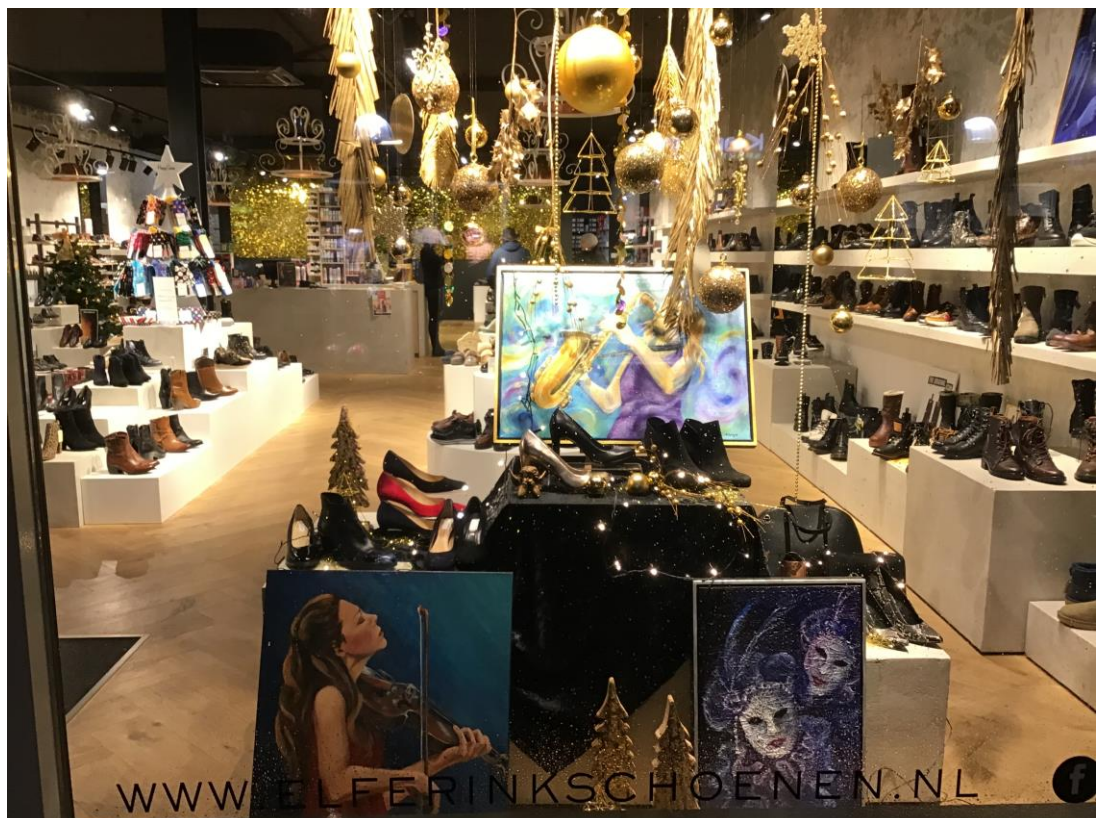

Winterlicht expositie "Kunst in de etalage" 2019

Etalage en interieur Jacob Bonenberg Tweewielers, Laan, Nunspeet

Etalage van Pearl Opticien, Dorpsstraat, Nunspeet

Zijkanten winkel / etalage Elferink Schoenen,
Dorpsstraat, Nunspeet

Elferink Schoenen, Dorpsstraat, Nunspeet

Linker en rechter etalage.

De Etalage van Elferink schoenen won de wisselbeker.

Hier de uitreiking en felicitaties voor de Schilderes.